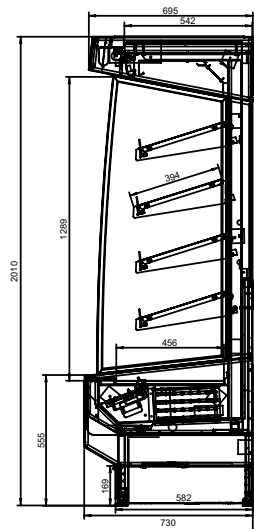

## Technical Specifications

**Temperature Range** . . . +1/+10°C  
**Refrigerant** . . . . . R134A  
**Type of Defrost** . . . . . Timed Off Cycle  
**No. of Shelves** . . . . . Base +4  
**Exterior Finish** . . . . . White  
**Interior Finish** . . . . . White  
**Power Required** . . . . . 13 Amp Supply  
 (190 is 20amp)

Shelves can be flat or slanted

Night blind Fitted

RC II 190

Dimensions	Height:	Width:	Depth:	Weight:
RC II 100 . . . . .	2010mm . . . . .	980mm . . . . .	790mm . . . . .	180kg
RC II 130 . . . . .	2010mm . . . . .	1280mm . . . . .	790mm . . . . .	230kg
RC II 160 . . . . .	2010mm . . . . .	1580mm . . . . .	790mm . . . . .	280kg
RC II 190 . . . . .	2010mm . . . . .	1880mm . . . . .	790mm . . . . .	320kg
Shelf . . . . .			394mm	